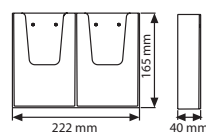

Wand-Prospektdispenser

Der Prospektdispenser ist für die Wandmontage geeignet und ist in den Formaten DIN A6 (DIN Lang), DIN A5 sowie DIN A4 oder 2xDIN A6 (DIN Lang) erhältlich. Optional kann ein Logo-Siebdruck angefragt werden.

A4 Size

A5 Size

1/3 A4 Size

1/3 A4 X 2 Size

1/3 A4 Size

1/3 A4 X 2 Size

A4 Size

A5 Size

MATERIAL : Clear

SIZE	PRINTING SIZE	DESCRIPTION
1/3 A4	60 X 90 mm	Portrait
A5	60 X 140 mm	Portrait
A4	60 X 200 mm	Portrait

MATERIAL : Clear		WEIGHT	PACKING SIZE
ARTICLE	POSTER	WITH PACKING	*W X H X D
UMSD008000	210 X 297 mm	12,900 kg	520 X 630 X 250 mm (30 pcs)
UMSD007000	148 X 210 mm	9,300 kg	540 X 640 X 190 mm (45 pcs)
UMSD006000	100 X 210 mm	9,250 kg	480 X 640 X 210 mm (60 pcs)
UMSD006010	100 X 210 mm	10,00 kg	480 X 640 X 210 mm (30 pcs)

* W:Width H: Height D: Depth