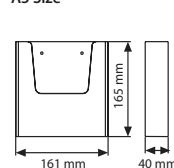

Wand-Prospektdispenser

Der Prospektdispenser ist für die Wandmontage geeignet und ist in den Formaten DIN A6 (DIN Lang), DIN A5 sowie DIN A4 oder 2xDIN A6 (DIN Lang) erhältlich. Optional kann ein Logo-Siebdruck angefragt werden.

A4 Size

A5 Size

1/3 A4 Size

1/3 A4 X 2 Size

1/3 A4 Size

1/3 A4 X 2 Size

A4 Size

A5 Size

MATERIAL : Clear

SIZE	PRINTING SIZE	DESCRIPTION
1/3 A4	60 X 90 mm	Portrait
A5	60 X 140 mm	Portrait
A4	60 X 200 mm	Portrait

MATERIAL : Clear		WEIGHT	PACKING SIZE
ARTICLE	POSTER	WITH PACKING	*W X H X D
UMSD008000	210 X 297 mm	12,900 kg	520 X 630 X 250 mm (30 pcs)
UMSD007000	148 X 210 mm	9,300 kg	540 X 640 X 190 mm (45 pcs)
UMSD006000	100 X 210 mm	9,250 kg	480 X 640 X 210 mm (60 pcs)
UMSD006010	100 X 210 mm	10,00 kg	480 X 640 X 210 mm (30 pcs)

* W:Width H: Height D: Depth