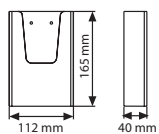

Wand-Prospektdispenser

Der Prospektdispenser ist für die Wandmontage geeignet und ist in den Formaten DIN A6 (DIN Lang), DIN A5 sowie DIN A4 oder 2xDIN A6 (DIN Lang) erhältlich. Optional kann ein Logo-Siebdruck angefragt werden.

A4 Size

A5 Size

1/3 A4 Size

1/3 A4 X 2 Size

1/3 A4 Size

1/3 A4 X 2 Size

A4 Size

A5 Size

MATERIAL : Clear

SIZE	PRINTING SIZE	DESCRIPTION
1/3 A4	60 X 90 mm	Portrait
A5	60 X 140 mm	Portrait
A4	60 X 200 mm	Portrait

MATERIAL : Clear		WEIGHT	PACKING SIZE
ARTICLE	POSTER	WITH PACKING	*W X H X D
UMSD008000	210 X 297 mm	12,900 kg	520 X 630 X 250 mm (30 pcs)
UMSD007000	148 X 210 mm	9,300 kg	540 X 640 X 190 mm (45 pcs)
UMSD006000	100 X 210 mm	9,250 kg	480 X 640 X 210 mm (60 pcs)
UMSD006010	100 X 210 mm	10,00 kg	480 X 640 X 210 mm (30 pcs)

* W:Width H: Height D: Depth