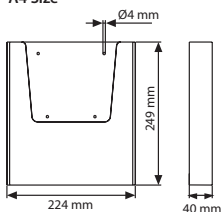

Wand-Prospektdispenser

Der Prospektdispenser ist für die Wandmontage geeignet und ist in den Formaten DIN A6 (DIN Lang), DIN A5 sowie DIN A4 oder 2xDIN A6 (DIN Lang) erhältlich. Optional kann ein Logo-Siebdruck angefragt werden.

A4 Size

A5 Size

1/3 A4 Size

1/3 A4 X 2 Size

1/3 A4 Size

1/3 A4 X 2 Size

A4 Size

A5 Size

MATERIAL : Clear

SIZE	PRINTING SIZE	DESCRIPTION
1/3 A4	60 X 90 mm	Portrait
A5	60 X 140 mm	Portrait
A4	60 X 200 mm	Portrait

MATERIAL : Clear		WEIGHT	PACKING SIZE
ARTICLE	POSTER	WITH PACKING	*W X H X D
UMSD008000	210 X 297 mm	12,900 kg	520 X 630 X 250 mm (30 pcs)
UMSD007000	148 X 210 mm	9,300 kg	540 X 640 X 190 mm (45 pcs)
UMSD006000	100 X 210 mm	9,250 kg	480 X 640 X 210 mm (60 pcs)
UMSD006010	100 X 210 mm	10,00 kg	480 X 640 X 210 mm (30 pcs)

* W:Width H: Height D: Depth