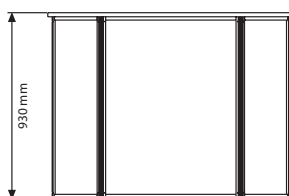

Sechseck Theke

Die Sechseck Theke ist eine Falttheke mit viel Stauraum für Kataloge. Das Alu-Zahnkranzprofil mit weißen Leichtschaum Panelen Deckelplatte, die wahlweise aus weißem Kunststoff oder in Buchedekor ist. Der Zwischenboden der Sechseck Theke ist aus weißem Kunststoff. Eine Transporttasche ist auf Anfrage erhältlich.

Max. carriage capacity 25 kg.

Max. carriage capacity 10 kg.

Transport bag / UYUP074100

MATERIAL : Silver anodised aluminium PANEL: Plastech PVC Foam				WEIGHT	PACKING SIZE
ARTICLE	MODEL	PANEL	QUANTITY	WITH PACKING	*W X H X D
UPSM001000	Hexagonal	878 X 659 mm	1	19,300 kg	720 X 1270 X 130 mm
		878 X 311 mm	4		
UPSM007000	Wood Hexagonal	878 X 659 mm	1	21,300 kg	720 X 1270 X 130 mm
		878 X 311 mm	4		

*W:Width H: Height D: Depth