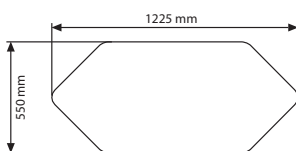

Sechseck Theke

Die Sechseck Theke ist eine Falttheke mit viel Stauraum für Kataloge. Das Alu-Zahnkranzprofil mit weißen Leichtschaum Panelen Deckelplatte, die wahlweise aus weißem Kunststoff oder in Buchedekor ist. Der Zwischenboden der Sechseck Theke ist aus weißem Kunststoff. Eine Transporttasche ist auf Anfrage erhältlich.

Max. carriage capacity 25 kg.

Max. carriage capacity 10 kg.

Transport bag / UYUP074100

MATERIAL : Silver anodised aluminium PANEL: Plastech PVC Foam				WEIGHT	PACKING SIZE
ARTICLE	MODEL	PANEL	QUANTITY	WITH PACKING	*W X H X D
UPSM001000	Hexagonal	878 X 659 mm	1	19,300 kg	720 X 1270 X 130 mm
		878 X 311 mm	4		
UPSM007000	Wood Hexagonal	878 X 659 mm	1	21,300 kg	720 X 1270 X 130 mm
		878 X 311 mm	4		

*W:Width H: Height D: Depth