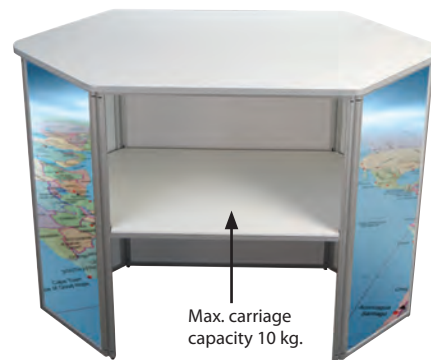

Sechseck Theke

Die Sechseck Theke ist eine Falttheke mit viel Stauraum für Kataloge. Das Alu-Zahnkranzprofil mit weißen Leichtschaum Panelen Deckelplatte, die wahlweise aus weißem Kunststoff oder in Buchedekor ist. Der Zwischenboden der Sechseck Theke ist aus weißem Kunststoff. Eine Transporttasche ist auf Anfrage erhältlich.

Max. carriage capacity 25 kg.

Max. carriage capacity 10 kg.

Transport bag / UYUP074100

MATERIAL : Silver anodised aluminium PANEL: Plastech PVC Foam				WEIGHT	PACKING SIZE
ARTICLE	MODEL	PANEL	QUANTITY	WITH PACKING	*W X H X D
UPSM001000	Hexagonal	878 X 659 mm	1	19,300 kg	720 X 1270 X 130 mm
		878 X 311 mm	4		
UPSM007000	Wood Hexagonal	878 X 659 mm	1	21,300 kg	720 X 1270 X 130 mm
		878 X 311 mm	4		

*W:Width H: Height D: Depth