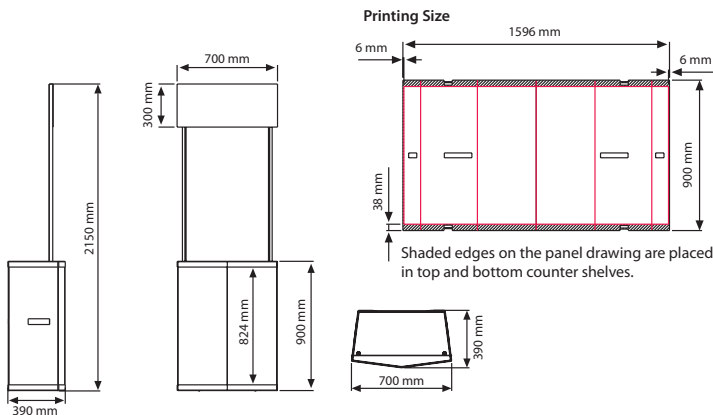

Promotion-Theke

Die Promotion-Theke ist eine einfache und preiswerte Kunststofftheke. Der Korpus ist faltbar und hat eine tiefgezogene Boden- und Deckenplatte sowie einen Zwischenboden. Die Lieferung der Promotion-Theke erfolgt inkl. Logo-Aufsatz und Tragetasche.

MATERIAL : Plastic				WEIGHT	PACKING SIZE
ARTICLE	DESCRIPTION	PANEL SIZE	COPY SIZE	WITH PACKING	*W X H X D
UTS00N3000	Without bag	1596 X 900 mm	1584 X 824 mm	12,220 kg	450 X 1000 X 170 mm
UTS00N3100	With bag	1596 X 900 mm	1584 X 824 mm	12,740 kg	450 X 1000 X 170 mm

3 YEAR WARRANTY

* W:Width H: Height D: Depth