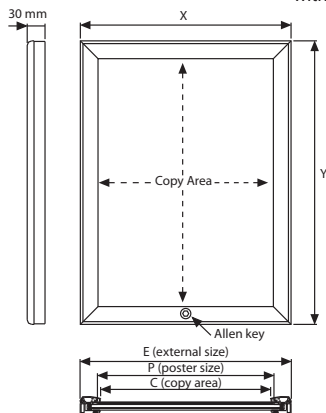

LED Leuchtrahmen Outdoor

Der LED Leuchtrahmen Outdoor ist ein einseitiger, wasserfester Leuchtrahmen für den Außeneinsatz. Das Klemmprofil ist verschließbar und silbern eloxiert. Die Bautiefe beträgt 29 mm. Das Netzteil ist IP 67 geprüft und die LEDs in Silikonmasse eingeklebt. Der Leuchtrahmen für den Außenbereich ist in Sonderformaten bis zu 1.016 x 1.930 mm erhältlich.

Mobile cable outlet, from the edge and from the back of the aluminum box.
Beweglicher Kabelausgang am unteren Rand. Durch die Beweglichkeit kann das Kabel auch hinten ausgeführt werden.

MATERIAL : Silver anodised aluminium PROFILE: 35 MM					WEIGHT	PACKING SIZE
ARTICLE	EXTERNAL (x-y)	POSTER SIZE	COPY	LIGHTING	WITH PACKING	*W X H X D
ULH35TNOA4	271 X 358 mm	210 X 297 mm	201 X 288 mm	2600-2900 LUX	2,250 kg	320 X 520 X 83 mm
ULH35TNOA3	358 X 481 mm	297 X 420 mm	288 X 411 mm	2700-3000 LUX	3,660 kg	410 X 640 X 83 mm
ULH35TNOA2	481 X 655 mm	420 X 594 mm	411 X 585 mm	1800-2100 LUX	5,720 kg	530 X 820 X 83 mm
ULH35TNOA1	655 X 902 mm	594 X 841 mm	585 X 832 mm	1600-1900 LUX	9,700 kg	710 X 1070 X 83 mm
ULH35TNOA0	902 X 1250 mm	841 X 1189 mm	832 X 1180 mm	1200-1500 LUX	16,420 kg	960 X 1410 X 83 mm
ULH35TNOB2	561 X 761 mm	500 X 700 mm	491 X 691 mm	1600-1900 LUX	7,180 kg	710 X 920 X 83 mm
ULH35TNOB1	761 X 1061 mm	700 X 1000 mm	691 X 991 mm	1400-1700 LUX	12,455 kg	810 X 1220 X 83 mm
ULH35TNOB0	1061 X 1461 mm	1000 X 1400 mm	991 X 1391 mm	1000-1200 LUX	23,680 kg	1110 X 1620 X 83 mm
ULH35TNO23	569 X 823 mm	508 X 762 mm	499 X 753 mm	1600-1900 LUX	8,240 kg	620 X 980 X 83 mm
ULH35TNO34	823 X 1077 mm	762 X 1016 mm	753 X 1007 mm	1400-1700 LUX	14,010 kg	870 X 1230 X 83 mm
ULH35TNO46	1077 X 1585 mm	1016 X 1524 mm	1007 X 1515 mm	1000-1200 LUX	26,870 kg	1120 X 1750 X 83 mm

*W:Width H:Height D:Depth