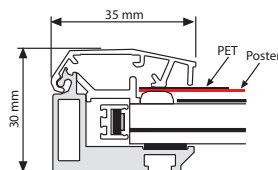

LED Leuchtrahmen Outdoor

Der LED Leuchtrahmen Outdoor ist ein einseitiger, wasserfester Leuchtrahmen für den Außeneinsatz. Das Klemmprofil ist verschließbar und silbern eloxiert. Die Bautiefe beträgt 29 mm. Das Netzteil ist IP 67 geprüft und die LEDs in Silikonmasse eingeklebt. Der Leuchtrahmen für den Außenbereich ist in Sonderformaten bis zu 1.016 x 1.930 mm erhältlich.

Mobile cable outlet, from the edge and from the back of the aluminum box.
Beweglicher Kabelausgang am unteren Rand. Durch die Beweglichkeit kann das Kabel auch hinten ausgeführt werden.

MATERIAL : Silver anodised aluminium PROFILE: 35 MM					WEIGHT	PACKING SIZE
ARTICLE	EXTERNAL (x-y)	POSTER SIZE	COPY	LIGHTING	WITH PACKING	*W X H X D
ULH35TNOA4	271 X 358 mm	210 X 297 mm	201 X 288 mm	2600-2900 LUX	2,250 kg	320 X 520 X 83 mm
ULH35TNOA3	358 X 481 mm	297 X 420 mm	288 X 411 mm	2700-3000 LUX	3,660 kg	410 X 640 X 83 mm
ULH35TNOA2	481 X 655 mm	420 X 594 mm	411 X 585 mm	1800-2100 LUX	5,720 kg	530 X 820 X 83 mm
ULH35TNOA1	655 X 902 mm	594 X 841 mm	585 X 832 mm	1600-1900 LUX	9,700 kg	710 X 1070 X 83 mm
ULH35TNOA0	902 X 1250 mm	841 X 1189 mm	832 X 1180 mm	1200-1500 LUX	16,420 kg	960 X 1410 X 83 mm
ULH35TNOB2	561 X 761 mm	500 X 700 mm	491 X 691 mm	1600-1900 LUX	7,180 kg	710 X 920 X 83 mm
ULH35TNOB1	761 X 1061 mm	700 X 1000 mm	691 X 991 mm	1400-1700 LUX	12,455 kg	810 X 1220 X 83 mm
ULH35TNOB0	1061 X 1461 mm	1000 X 1400 mm	991 X 1391 mm	1000-1200 LUX	23,680 kg	1110 X 1620 X 83 mm
ULH35TNO23	569 X 823 mm	508 X 762 mm	499 X 753 mm	1600-1900 LUX	8,240 kg	620 X 980 X 83 mm
ULH35TNO34	823 X 1077 mm	762 X 1016 mm	753 X 1007 mm	1400-1700 LUX	14,010 kg	870 X 1230 X 83 mm
ULH35TNO46	1077 X 1585 mm	1016 X 1524 mm	1007 X 1515 mm	1000-1200 LUX	26,870 kg	1120 X 1750 X 83 mm