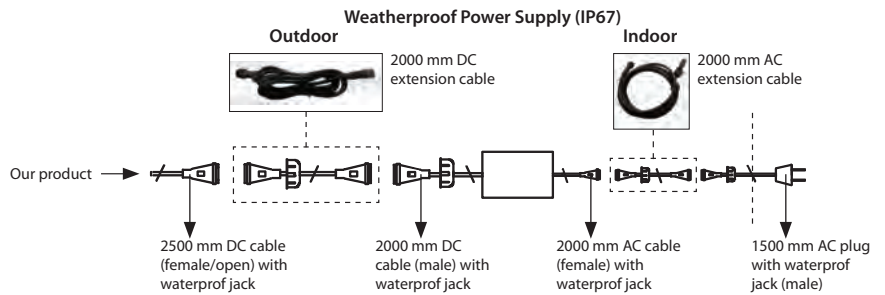

MATERIAL : Silver anodised aluminium PROFILE: 35 MM					WEIGHT	PACKING SIZE
ARTICLE	EXTERNAL (x-y)	POSTER SIZE	COPY	LIGHTING	WITH PACKING	*W X H X D
ULH35TNOA4	271 X 358 mm	210 X 297 mm	201 X 288 mm	2600-2900 LUX	2,250 kg	320 X 520 X 83 mm
ULH35TNOA3	358 X 481 mm	297 X 420 mm	288 X 411 mm	2700-3000 LUX	3,660 kg	410 X 640 X 83 mm
ULH35TNOA2	481 X 655 mm	420 X 594 mm	411 X 585 mm	1800-2100 LUX	5,720 kg	530 X 820 X 83 mm
ULH35TNOA1	655 X 902 mm	594 X 841 mm	585 X 832 mm	1600-1900 LUX	9,700 kg	710 X 1070 X 83 mm
ULH35TNOA0	902 X 1250 mm	841 X 1189 mm	832 X 1180 mm	1200-1500 LUX	16,420 kg	960 X 1410 X 83 mm
ULH35TNOB2	561 X 761 mm	500 X 700 mm	491 X 691 mm	1600-1900 LUX	7,180 kg	710 X 920 X 83 mm
ULH35TNOB1	761 X 1061 mm	700 X 1000 mm	691 X 991 mm	1400-1700 LUX	12,455 kg	810 X 1220 X 83 mm
ULH35TNOB0	1061 X 1461 mm	1000 X 1400 mm	991 X 1391 mm	1000-1200 LUX	23,680 kg	1110 X 1620 X 83 mm
ULH35TNO23	569 X 823 mm	508 X 762 mm	499 X 753 mm	1600-1900 LUX	8,240 kg	620 X 980 X 83 mm
ULH35TNO34	823 X 1077 mm	762 X 1016 mm	753 X 1007 mm	1400-1700 LUX	14,010 kg	870 X 1230 X 83 mm
ULH35TNO46	1077 X 1585 mm	1016 X 1524 mm	1007 X 1515 mm	1000-1200 LUX	26,870 kg	1120 X 1750 X 83 mm

*W:Width H:Height D:Depth