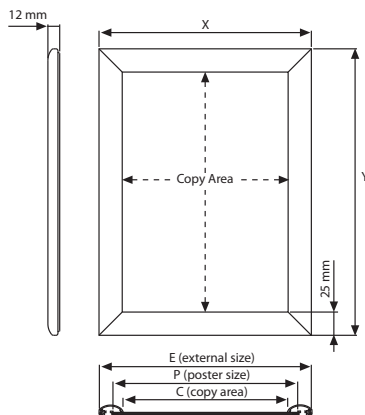

Klapprahmen Safety

Der Klapprahmen Safety ist ideal für eine diebstahlsichere Plakatpräsentation! Das Sicherheitsprofil des Klapprahmens hat keine Griffmulde und kann somit nur mit einem Spezialhebel geöffnet werden. Dieser Klapprahmen wurde speziell für den öffentlichen Bereich oder für den Einsatz von hochwertigen Plakaten konzipiert.

UYUP047000
Levertool / Öffnungsapparat

UYAA011010
V hanger / Aufhänger

Levertool / Öffnungsapparat
ARTICLE: UYUP047000

MATERIAL : Silver anodised aluminium PROFILE : 25 mm Security				WEIGHT	PACKING SIZE
ARTICLE	EXTERNAL (x-y)	POSTER	COPY	WITH PACKING	*W X H X D
UCZ255N0A4	240 X 327 mm	210 X 297 mm	190 X 277 mm	0,750 kg	290 X 390 X 31 mm
UCZ255N0A3	327 X 450 mm	297 X 420 mm	277 X 400 mm	1,250 kg	390 X 510 X 31 mm
UCZ255N0A2	450 X 624 mm	420 X 594 mm	400 X 574 mm	1,850 kg	510 X 690 X 31 mm
UCZ255N0A1	624 X 871 mm	594 X 841 mm	574 X 821 mm	2,650 kg	690 X 940 X 31 mm
UCZ255N0B2	530 X 730 mm	500 X 700 mm	480 X 680 mm	5,550 kg	930 X 1310 X 31 mm
UCZ255N0B1	730 X 1030 mm	700 X 1000 mm	680 X 980 mm	2,450 kg	590 X 790 X 31 mm
UCZ255N023	538 X 792 mm	508 X 762 mm	488 X 742 mm	4,330 kg	780 X 1100 X 31 mm
UCZ255N034	792 X 1046 mm	762 X 1016 mm	742 X 996 mm	2,520 kg	600 X 860 X 31 mm
UCZ255N046	1046 X 1554 mm	1016 X 1524 mm	996 X 1504 mm	4,700 kg	850 X 1110 X 31 mm

*W:Width H: Height D: Depth