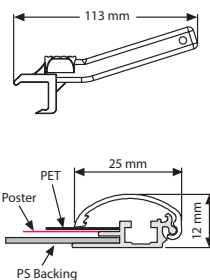

Klapprahmen Safety

Der Klapprahmen Safety ist ideal für eine diebstahlsichere Plakatpräsentation! Das Sicherheitsprofil des Klapprahmens hat keine Griffmulde und kann somit nur mit einem Spezialhebel geöffnet werden. Dieser Klapprahmen wurde speziell für den öffentlichen Bereich oder für den Einsatz von hochwertigen Plakaten konzipiert.

UYUP047000
Levertool / Öffnungsapparat

UYAA011010
V hanger / Aufhänger

Levertool / Öffnungsapparat
ARTICLE: UYUP047000

MATERIAL : Silver anodised aluminium PROFILE : 25 mm Security				WEIGHT	PACKING SIZE
ARTICLE	EXTERNAL (x-y)	POSTER	COPY	WITH PACKING	*W X H X D
UCZ255N0A4	240 X 327 mm	210 X 297 mm	190 X 277 mm	0,750 kg	290 X 390 X 31 mm
UCZ255N0A3	327 X 450 mm	297 X 420 mm	277 X 400 mm	1,250 kg	390 X 510 X 31 mm
UCZ255N0A2	450 X 624 mm	420 X 594 mm	400 X 574 mm	1,850 kg	510 X 690 X 31 mm
UCZ255N0A1	624 X 871 mm	594 X 841 mm	574 X 821 mm	2,650 kg	690 X 940 X 31 mm
UCZ255N0B2	530 X 730 mm	500 X 700 mm	480 X 680 mm	5,550 kg	930 X 1310 X 31 mm
UCZ255N0B1	730 X 1030 mm	700 X 1000 mm	680 X 980 mm	2,450 kg	590 X 790 X 31 mm
UCZ255N023	538 X 792 mm	508 X 762 mm	488 X 742 mm	4,330 kg	780 X 1100 X 31 mm
UCZ255N034	792 X 1046 mm	762 X 1016 mm	742 X 996 mm	2,520 kg	600 X 860 X 31 mm
UCZ255N046	1046 X 1554 mm	1016 X 1524 mm	996 X 1504 mm	4,700 kg	850 X 1110 X 31 mm

*W:Width H: Height D: Depth