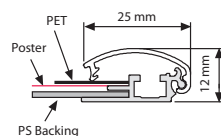

Klapprahmen Rondo

Der perfekte Klapprahmen für beispielsweise Werbeplakate, Aktionsangebote oder Fluchtpläne, Der Klapprahmen Rondo hat abgerundete Chromecke und hat eine schlagfeste Rückwand aus Polystyrol sowie eine entspiegelte PET-Schutzfolie als Plakatabdeckung und verdeckte Wandmontagebohrungen für eine kinderleichte Montage. Die Oberprofile sind standardmäßig in silber eloxiert als auch in den RAL Farben zu haben.

UYAA011010
V hanger / Aufhänger

UYUP057000
Counter support available.
Suitable for both
landscape & portrait.

MATERIAL : Silver anodised aluminium PROFILE : 25 mm 45° - 25 mm Round					WEIGHT	PACKING SIZE
MITRED ARTICLE	ROUND ARTICLE	EXTERNAL (x-y)	POSTER	COPY	WITH PACKING	*W X H X D
UCN255N0A4	UCN250N0A4	240 X 327 mm	210 X 297 mm	192 X 279 mm	0,500 kg	260 X 350 X 21 mm
UCN255N0A3	UCN250N0A3	327 X 450 mm	297 X 420 mm	279 X 402 mm	0,760 kg	350 X 460 X 21 mm
UCN255N0A2	UCN250N0A2	450 X 624 mm	420 X 594 mm	402 X 576 mm	1,230 kg	460 X 660 X 21 mm
UCN255N0A1	UCN250N0A1	624 X 871 mm	594 X 841 mm	576 X 823 mm	2,245 kg	650 X 900 X 21 mm
UCN255N0B2	UCN250N0B2	530 X 730 mm	500 X 700 mm	482 X 682 mm	1,600 kg	550 X 750 X 21 mm
UCN255N0B1	UCN250N0B1	730 X 1030 mm	700 X 1000 mm	682 X 982 mm	2,970 kg	750 X 1050 X 21 mm
UCN255N023	UCN250N023	538 X 792 mm	508 X 762 mm	490 X 744 mm	1,650 kg	560 X 810 X 21 mm
UCN255N034	UCN250N034	792 X 1046 mm	762 X 1016 mm	744 X 998 mm	3,400 kg	800 X 1070 X 21 mm
UCN255N046	UCN250N046	1046 X 1554 mm	1016 X 1524 mm	998 X 1506 mm	6,000 kg	1070 X 1590 X 21 mm

*W:Width H: Height D: Depth