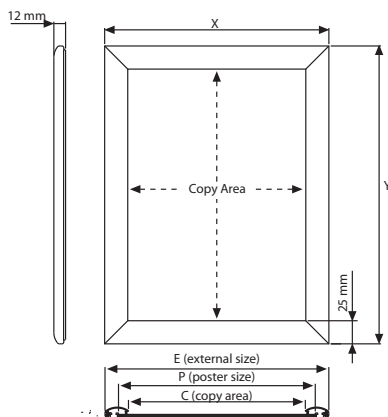

Klapprahmen Rondo

Der perfekte Klapprahmen für beispielsweise Werbeplakate, Aktionsangebote oder Fluchtpläne, Der Klapprahmen Rondo hat abgerundete Chromecke und hat eine schlagfeste Rückwand aus Polystyrol sowie eine entspiegelte PET-Schutzfolie als Plakatabdeckung und verdeckte Wandmontagebohrungen für eine kinderleichte Montage. Die Oberprofile sind standardmäßig in silber eloxiert als auch in den RAL Farben zu haben.

UYAA011010
V hanger / Aufhänger

UYUP057000
Counter support available.
Suitable for both
landscape & portrait.

MATERIAL : Silver anodised aluminium PROFILE : 25 mm 45° - 25 mm Round					WEIGHT	PACKING SIZE
MITRED ARTICLE	ROUND ARTICLE	EXTERNAL (x-y)	POSTER	COPY	WITH PACKING	*W X H X D
UCN255N0A4	UCN250N0A4	240 X 327 mm	210 X 297 mm	192 X 279 mm	0,500 kg	260 X 350 X 21 mm
UCN255N0A3	UCN250N0A3	327 X 450 mm	297 X 420 mm	279 X 402 mm	0,760 kg	350 X 460 X 21 mm
UCN255N0A2	UCN250N0A2	450 X 624 mm	420 X 594 mm	402 X 576 mm	1,230 kg	460 X 660 X 21 mm
UCN255N0A1	UCN250N0A1	624 X 871 mm	594 X 841 mm	576 X 823 mm	2,245 kg	650 X 900 X 21 mm
UCN255N0B2	UCN250N0B2	530 X 730 mm	500 X 700 mm	482 X 682 mm	1,600 kg	550 X 750 X 21 mm
UCN255N0B1	UCN250N0B1	730 X 1030 mm	700 X 1000 mm	682 X 982 mm	2,970 kg	750 X 1050 X 21 mm
UCN255N023	UCN250N023	538 X 792 mm	508 X 762 mm	490 X 744 mm	1,650 kg	560 X 810 X 21 mm
UCN255N034	UCN250N034	792 X 1046 mm	762 X 1016 mm	744 X 998 mm	3,400 kg	800 X 1070 X 21 mm
UCN255N046	UCN250N046	1046 X 1554 mm	1016 X 1524 mm	998 X 1506 mm	6,000 kg	1070 X 1590 X 21 mm

*W:Width H: Height D: Depth