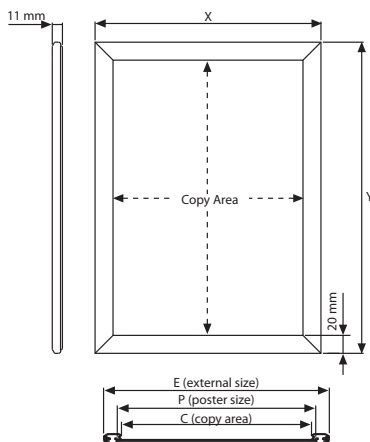

# Klapprahmen Gehrung

Der ideale Klapprahmen für Werbeplakate, Aktionsangebote, Fluchtpläne und noch vieles mehr! Der Klapprahmen hat Gehrungsecken sowie eine schlagfeste Rückwand aus Polystyrol. Die entspiegelte PET-Schutzfolie deckt das Plakat ab und verdeckte zusätzlich die Wandmontagebohrungen für einen einfachen Aufbau. Die Oberprofile sind standardmäßig in silber eloxiert. Sie haben die Wahl zwischen den RAL Farben: Edelstahl oder Holzoptik.

UYUP057000  
Counter support available.  
Suitable for both  
landscape&portrait.

UYAA011010  
V hanger / Aufhänger

MATERIAL : Silver anodised aluminium PROFILE : 20 mm 45°				WEIGHT	PACKING SIZE
ARTICLE	EXTERNAL (x-y)	POSTER	COPY	WITH PACKING	*W X H X D
UCN205N0A4	240 X 327 mm	210 X 297 mm	202 X 289 mm	0,480 kg	250 X 350 X 21 mm
UCN205N0A3	327 X 450 mm	297 X 420 mm	289 X 412 mm	0,750 kg	350 X 460 X 21 mm
UCN205N0A2	450 X 624 mm	420 X 594 mm	412 X 586 mm	1,220 kg	460 X 660 X 21 mm
UCN205N0A1	624 X 871 mm	594 X 841 mm	586 X 833 mm	2,240 kg	650 X 900 X 21 mm
UCN205N0B2	530 X 730 mm	500 X 700 mm	492 X 692 mm	1,450 kg	550 X 750 X 21 mm
UCN205N0B1	730 X 1030 mm	700 X 1000 mm	692 X 992 mm	2,970 kg	750 X 1050 X 21 mm
UCN205N023	538 X 792 mm	508 X 762 mm	500 X 754 mm	1,450 kg	560 X 810 X 21 mm
UCN205N034	792 X 1046 mm	762 X 1016 mm	754 X 1008 mm	3,150 kg	810 X 1070 X 21 mm

\*W:Width H: Height D: Depth