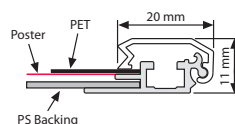

# Klapprahmen Gehrung

Der ideale Klapprahmen für Werbeplakate, Aktionsangebote, Fluchtpläne und noch vieles mehr! Der Klapprahmen hat Gehrungsecken sowie eine schlagfeste Rückwand aus Polystyrol. Die entspiegelte PET-Schutzfolie deckt das Plakat ab und verdeckte zusätzlich die Wandmontagebohrungen für einen einfachen Aufbau. Die Oberprofile sind standardmäßig in silber eloxiert. Sie haben die Wahl zwischen den RAL Farben: Edelstahl oder Holzoptik.

UYUP057000  
Counter support available.  
Suitable for both  
landscape&portrait.

UYAA011010  
V hanger / Aufhänger

MATERIAL : Silver anodised aluminium PROFILE : 20 mm 45°				WEIGHT	PACKING SIZE
ARTICLE	EXTERNAL (x-y)	POSTER	COPY	WITH PACKING	*W X H X D
UCN205N0A4	240 X 327 mm	210 X 297 mm	202 X 289 mm	0,480 kg	250 X 350 X 21 mm
UCN205N0A3	327 X 450 mm	297 X 420 mm	289 X 412 mm	0,750 kg	350 X 460 X 21 mm
UCN205N0A2	450 X 624 mm	420 X 594 mm	412 X 586 mm	1,220 kg	460 X 660 X 21 mm
UCN205N0A1	624 X 871 mm	594 X 841 mm	586 X 833 mm	2,240 kg	650 X 900 X 21 mm
UCN205N0B2	530 X 730 mm	500 X 700 mm	492 X 692 mm	1,450 kg	550 X 750 X 21 mm
UCN205N0B1	730 X 1030 mm	700 X 1000 mm	692 X 992 mm	2,970 kg	750 X 1050 X 21 mm
UCN205N023	538 X 792 mm	508 X 762 mm	500 X 754 mm	1,450 kg	560 X 810 X 21 mm
UCN205N034	792 X 1046 mm	762 X 1016 mm	754 X 1008 mm	3,150 kg	810 X 1070 X 21 mm

\*W:Width H: Height D: Depth