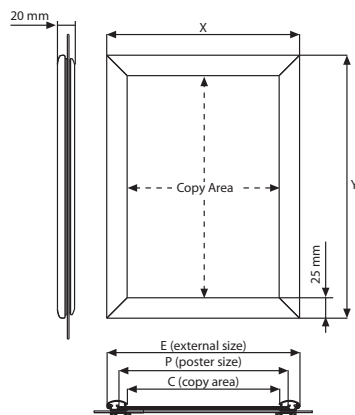

# Fenster Klapprahmen

Der Fenster Klapprahmen ist ideal für Plakatwerbung an großen Fensterfronten und Schaufenstern! Der Klapprahmen wird von Innen auf die Fensterscheibe geklebt. Der Konterahmen hingegen von Außen. Die 2 Plakate des Fenster Klapprahmens werden Rücken an Rücken eingelegt und innen getauscht.

MATERIAL : Silver anodised aluminium PROFILE : 25 mm 45°				WEIGHT	PACKING SIZE
ARTICLE	EXTERNAL (x-y)	POSTER	COPY	WITH PACKING	*W X H X D
UCW255N4A4	240 X 327 mm	210 X 297 mm	192 X 279 mm	0,620 kg	260 X 350 X 21 mm
UCW255N4A3	327 X 450 mm	297 X 420 mm	279 X 402 mm	0,900 kg	350 X 460 X 21 mm
UCW255N4A2	450 X 624 mm	420 X 594 mm	402 X 576 mm	1,075 kg	460 X 660 X 21 mm
UCW255N4A1	624 X 871 mm	594 X 841 mm	576 X 823 mm	2,070 kg	650 X 900 X 21 mm
UCW255N4B2	530 X 730 mm	500 X 700 mm	482 X 682 mm	1,350 kg	550 X 750 X 21 mm
UCW255N4B1	730 X 1030 mm	700 X 1000 mm	682 X 982 mm	2,700 kg	750 X 1050 X 21 mm
UCW255N423	538 X 792 mm	508 X 762 mm	490 X 744 mm	1,400 kg	560 X 810 X 21 mm
UCW255N434	792 X 1046 mm	762 X 1016 mm	744 X 999 mm	2,900 kg	800 X 1070 X 21 mm
UCW255N446	1046 X 1554 mm	1016 X 1524 mm	998 X 1506 mm	5,150 kg	1070 X 1590 X 21 mm

\*W:Width H: Height D: Depth