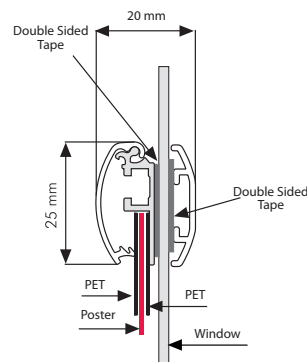

# Fenster Klapprahmen

Der Fenster Klapprahmen ist ideal für Plakatwerbung an großen Fensterfronten und Schaufenstern! Der Klapprahmen wird von Innen auf die Fensterscheibe geklebt. Der Konterahmen hingegen von Außen. Die 2 Plakate des Fenster Klapprahmens werden Rücken an Rücken eingelegt und innen getauscht.

MATERIAL : Silver anodised aluminium PROFILE : 25 mm 45°				WEIGHT	PACKING SIZE
ARTICLE	EXTERNAL (x-y)	POSTER	COPY	WITH PACKING	*W X H X D
UCW255N4A4	240 X 327 mm	210 X 297 mm	192 X 279 mm	0,620 kg	260 X 350 X 21 mm
UCW255N4A3	327 X 450 mm	297 X 420 mm	279 X 402 mm	0,900 kg	350 X 460 X 21 mm
UCW255N4A2	450 X 624 mm	420 X 594 mm	402 X 576 mm	1,075 kg	460 X 660 X 21 mm
UCW255N4A1	624 X 871 mm	594 X 841 mm	576 X 823 mm	2,070 kg	650 X 900 X 21 mm
UCW255N4B2	530 X 730 mm	500 X 700 mm	482 X 682 mm	1,350 kg	550 X 750 X 21 mm
UCW255N4B1	730 X 1030 mm	700 X 1000 mm	682 X 982 mm	2,700 kg	750 X 1050 X 21 mm
UCW255N423	538 X 792 mm	508 X 762 mm	490 X 744 mm	1,400 kg	560 X 810 X 21 mm
UCW255N434	792 X 1046 mm	762 X 1016 mm	744 X 999 mm	2,900 kg	800 X 1070 X 21 mm
UCW255N446	1046 X 1554 mm	1016 X 1524 mm	998 X 1506 mm	5,150 kg	1070 X 1590 X 21 mm

\*W:Width H: Height D: Depth